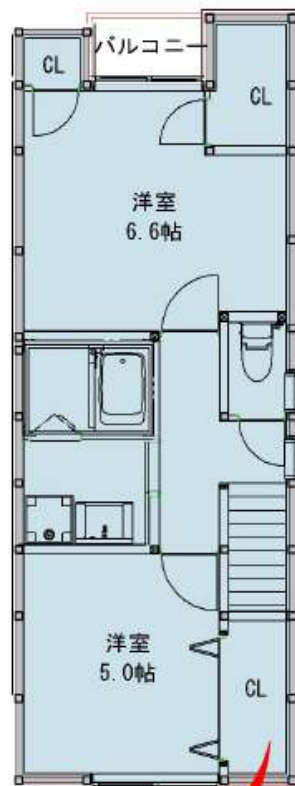

HGT-Base Moriguchi

HGT-ベース守口

D号室

大型バイクや
ロードバイクの
安全な保管

1階

34.26㎡

豊富な収納量

2階

34.93㎡

合計

69.19㎡

リビングから愛車を眺める

明るいLDK

専用宅配ボックス

ユーティリティ
家事室・食品庫として

大型バイクもOK