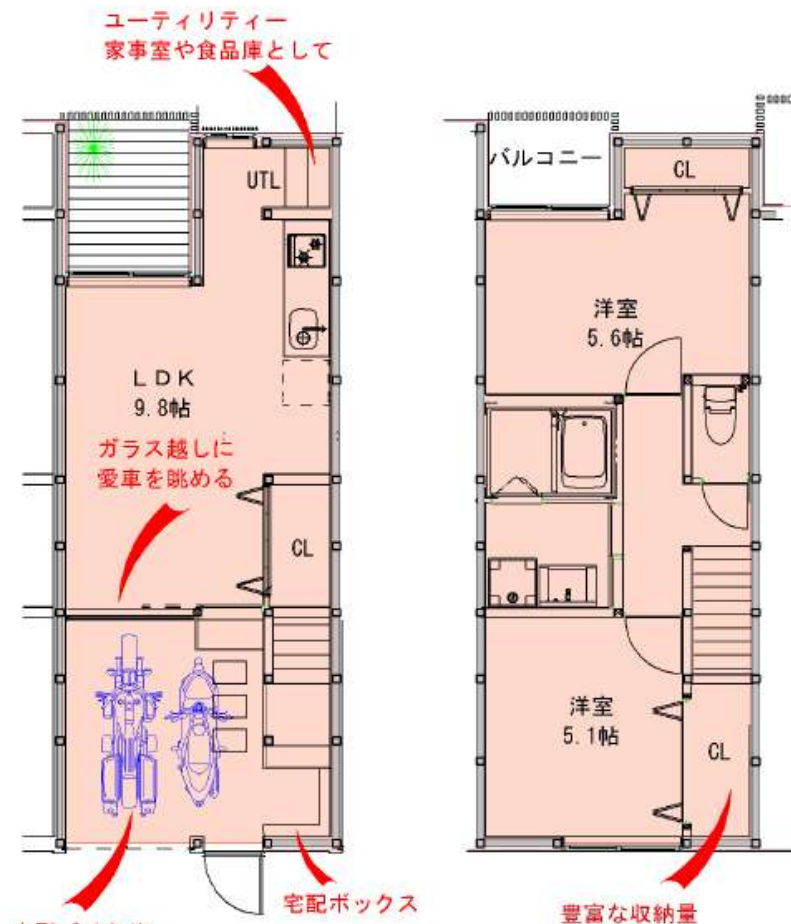

HGT-Base Moriguchi

HGT-ベース守口

B号室

大型バイクや
ロードバイクの
安全な保管

1階
30.63㎡

合計
64.40㎡

2階
33.77㎡

専用宅配ボックス

ユーティリティー
家事室・食品庫として

大型バイクもOK

リビングから愛車を眺める

明るいLDK