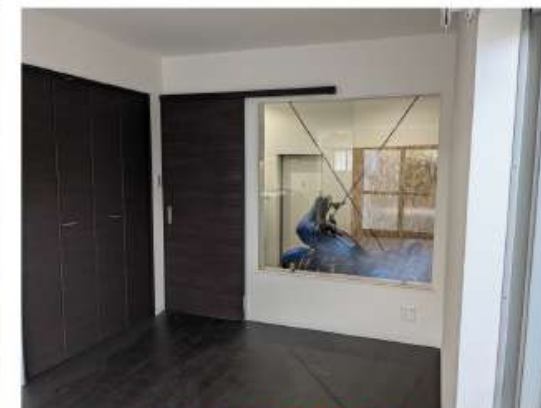

HGT-Base Moriguchi

HGT-ベース守口

A号室

1階
32.33㎡

2階
33.77㎡

合計 66.10㎡

専用宅配ボックス

大型バイクもOK

明るいLDK

リビングから愛車を眺める