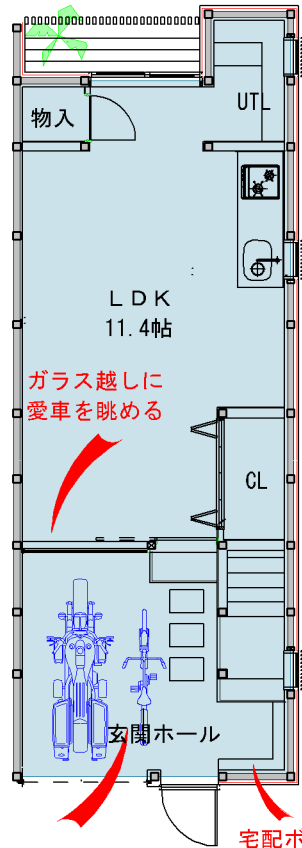

HGT-Base Moriguchi

HGT-ベース守口

大型バイクや
ロードバイクの
安全な保管

4号室

34.26㎡

豊富な収納量

4号室

34.93㎡

69.19㎡

システムキッチン イメージ

ユニットバス イメージ

洗面化粧台 イメージ

シャッター イメージ

宅配ボックス イメージ