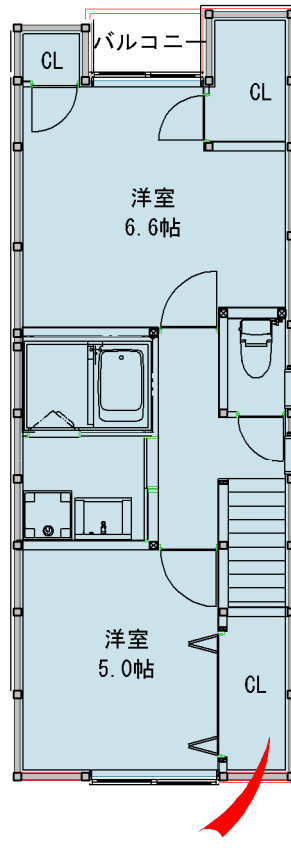

HGT-Base Moriguchi

HGT-ベース守口

大型バイクや
ロードバイクの
安全な保管

4号室

34.26㎡

豊富な収納量

4号室

34.93㎡

69.19㎡

システムキッチン イメージ

ユニットバス イメージ

洗面化粧台 イメージ

シャッター イメージ

宅配ボックス イメージ