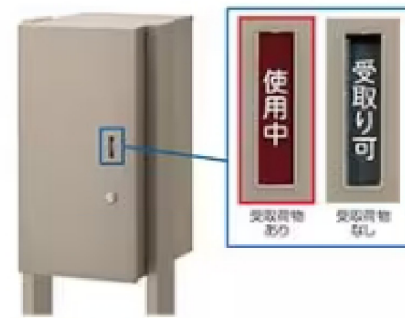

HGT-Base Moriguchi

HGT-ベース守口

大型バイクや
ロードバイクの
安全な保管

4号室

34.26㎡

豊富な収納量

4号室

34.93㎡

69.19㎡

システムキッチン イメージ

ユニットバス イメージ

洗面化粧台 イメージ

シャッター イメージ

宅配ボックス イメージ