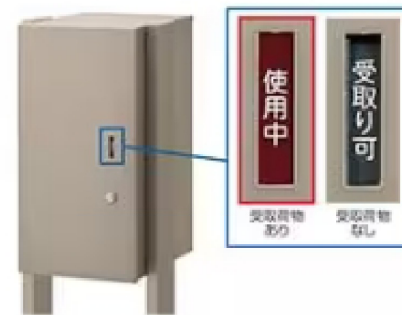

# HGT-Base Moriguchi

HGT-ベース守口

大型バイクや  
ロードバイクの  
安全な保管

3号室

32.78㎡

3号室

32.94㎡

65.72㎡

システムキッチン イメージ

ユニットバス イメージ

洗面化粧台 イメージ

シャッター イメージ

宅配ボックス イメージ