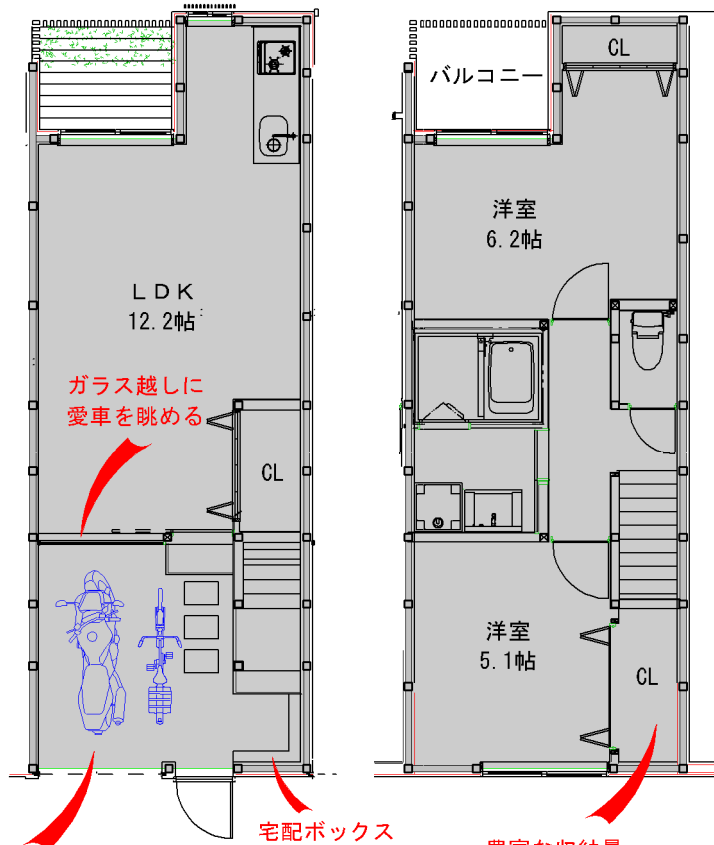

# HGT-Base Moriguchi

HGT-ベース守口

大型バイクや  
ロードバイクの  
安全な保管

3号室

32.78㎡

3号室

32.94㎡

65.72㎡

システムキッチン イメージ

ユニットバス イメージ

洗面化粧台 イメージ

シャッター イメージ

宅配ボックス イメージ