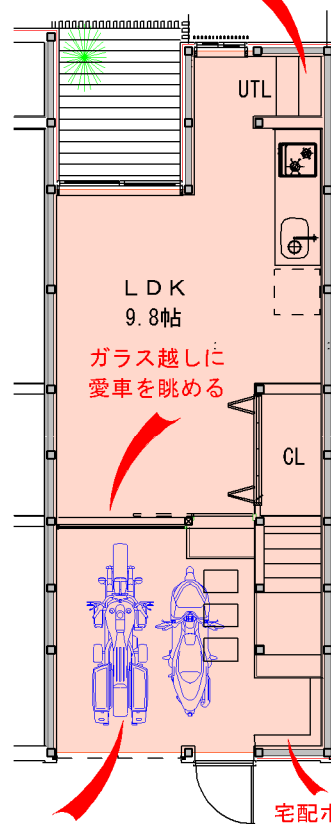

HGT-Base Moriguchi

HGT-ベース守口

ユーティリティー
家事室や食品庫として

大型バイクや
ロードバイクの
安全な保管

2号室

30.63㎡

豊富な収納量

2号室

33.77㎡

64.40㎡

システムキッチン イメージ

ユニットバス イメージ

洗面化粧台 イメージ

シャッター イメージ

宅配ボックス イメージ