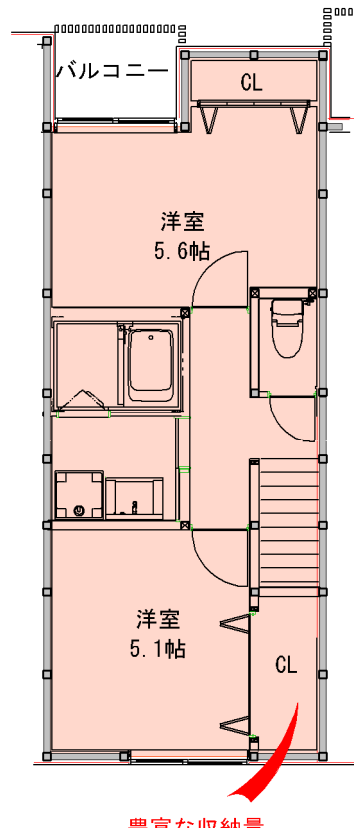

HGT-Base Moriguchi

HGT-ベース守口

ユーティリティー
家事室や食品庫として

大型バイクや
ロードバイクの
安全な保管

2号室

30.63㎡

豊富な収納量

2号室

33.77㎡

64.40㎡

システムキッチン イメージ

ユニットバス イメージ

洗面化粧台 イメージ

シャッター イメージ

宅配ボックス イメージ