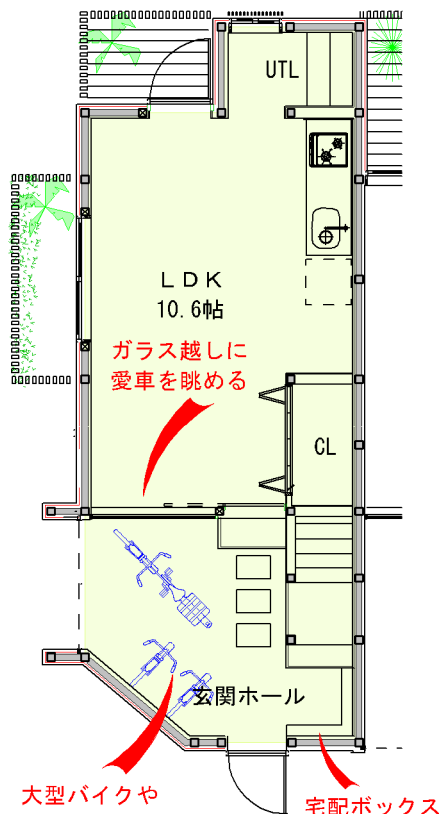

HGT-Base Moriguchi

HGT-ベース守口

大型バイクや
ロードバイクの
安全な保管

宅配ボックス

1号室

1F 32.33㎡

1号室

2F 33.77㎡

合計 66.10㎡

システムキッチン イメージ

ユニットバス イメージ

洗面化粧台 イメージ

シャッター イメージ

宅配ボックス イメージ