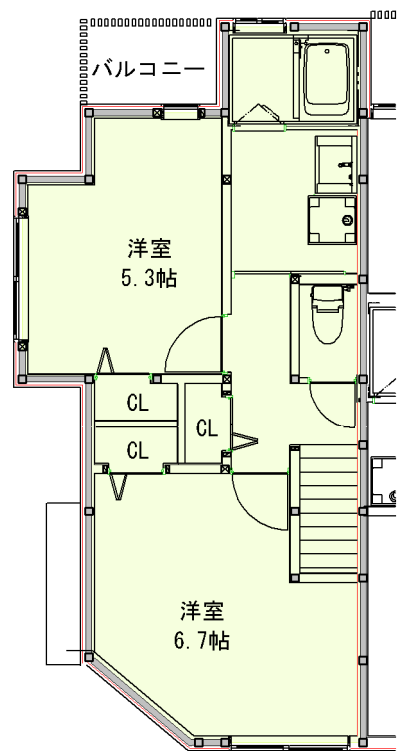

HGT-Base Moriguchi

HGT-ベース守口

大型バイクや
ロードバイクの
安全な保管

宅配ボックス

1号室

1F 32.33㎡

1号室

2F 33.77㎡

合計 66.10㎡

システムキッチン イメージ

ユニットバス イメージ

洗面化粧台 イメージ

シャッター イメージ

宅配ボックス イメージ