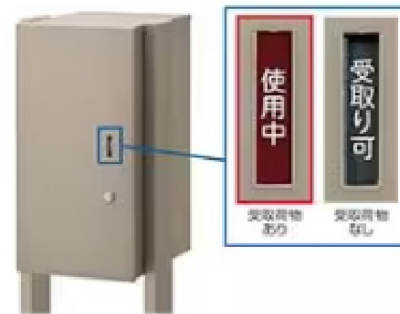

HGT-Base Moriguchi

HGT-ベース守口

大型バイクや
ロードバイクの
安全な保管

宅配ボックス

1号室

1F 32.33㎡

1号室

2F 33.77㎡

合計 66.10㎡

システムキッチン イメージ

ユニットバス イメージ

洗面化粧台 イメージ

シャッター イメージ

宅配ボックス イメージ