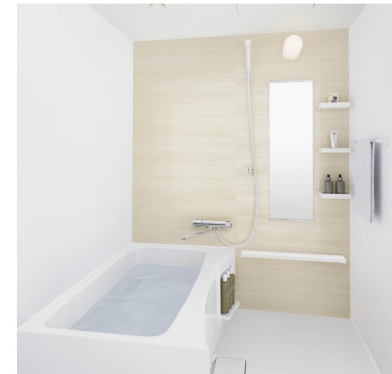

HGT-Base Moriguchi

HGT-ベース守口

大型バイクや
ロードバイクの
安全な保管

宅配ボックス

1号室

1F 32.33㎡

1号室

2F 33.77㎡

合計 66.10㎡

システムキッチン イメージ

ユニットバス イメージ

洗面化粧台 イメージ

シャッター イメージ

宅配ボックス イメージ